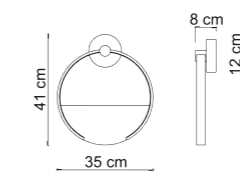

Power 30W Led Integrated
 Input 220/240 V- 50/60Hz
 Kelvin Sikrea Dynamic Dimmer
 Dimmable Yes
 Real Lumen Dimmable Max 2440
 CRI 90
 IP 20
 L. Wire 200cm
 Weight N: 2,0kg G: 2,9kg
 Volume 0,0320 m³

Articolo compatibile con Sikrea Dynamic Dimmer + (cod. 4868)
 Article compatible with Sikrea Dynamic Dimmer + (cod. 4868)

- +

- 9641 TOY/A A
- 9658 TOY/A F
- 9665 TOY/A P
- 9672 TOY/A C

Power 30W Led Integrated
 Input 220/240 V- 50/60Hz
 Kelvin Sikrea Dynamic Dimmer
 Dimmable Yes
 Real Lumen Dimmable Max 2440
 CRI 90
 IP 20
 Weight N: 2,3kg G: 3,0kg
 Volume 0,0320 m³